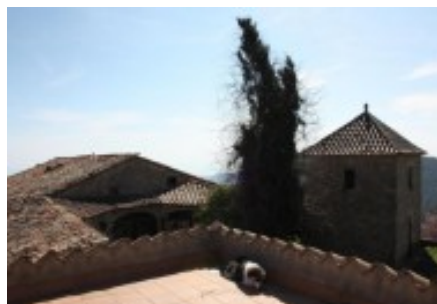

Masies Empordà

Masies Empordà

+34 972 620 112 +34 606 213 800 +34 619 075 119
info@masiesemporda.com - www.masiesemporda.com