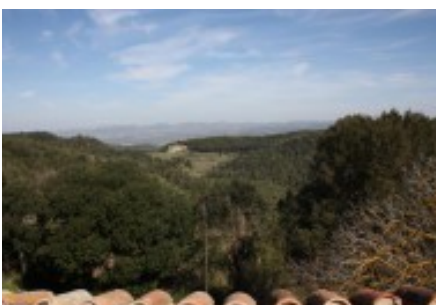

Masies Empordà

Masies Empordà

+34 972 620 112 +34 606 213 800 +34 619 075 119
info@masiesemporda.com - www.masiesemporda.com