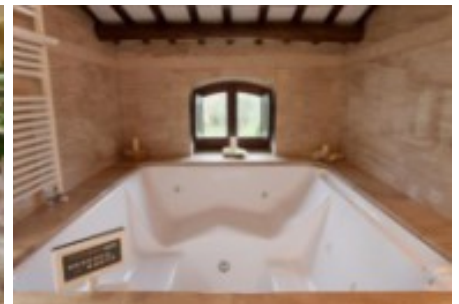

Masies Empordà

Masies Empordà

+34 972 620 112 +34 606 213 800 +34 619 075 119
info@masiesemporda.com - www.masiesemporda.com