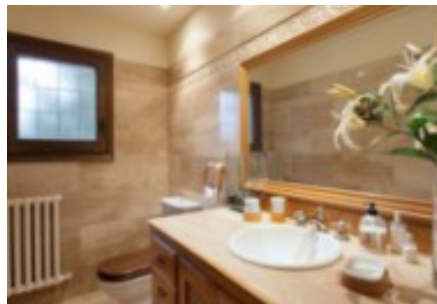

Masies Empordà

Masies Empordà

+34 972 620 112 +34 606 213 800 +34 619 075 119
info@masiesemporda.com - www.masiesemporda.com