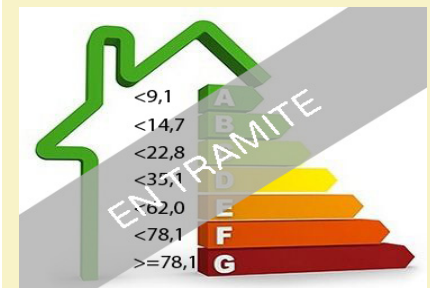

Calificación energética

Masies Empordà

+34 972 620 112 +34 606 213 800 +34 619 075 119
info@masiesemporda.com - www.masiesemporda.com