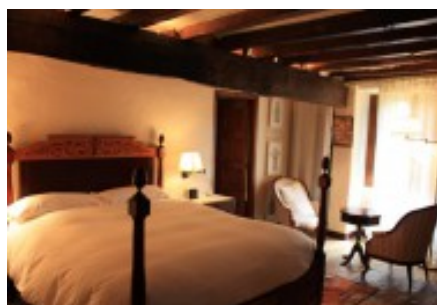

Masies Empordà

Masies Empordà

+34 972 620 112 +34 606 213 800 +34 619 075 119
info@masiesemporda.com - www.masiesemporda.com