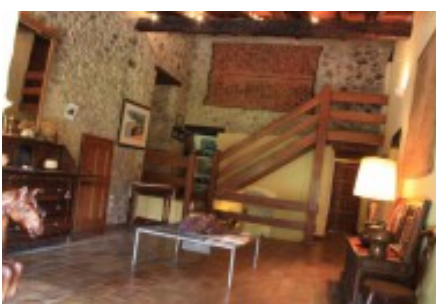

Masies Empordà

Masies Empordà

+34 972 620 112 +34 606 213 800 +34 619 075 119
info@masiesemporda.com - www.masiesemporda.com