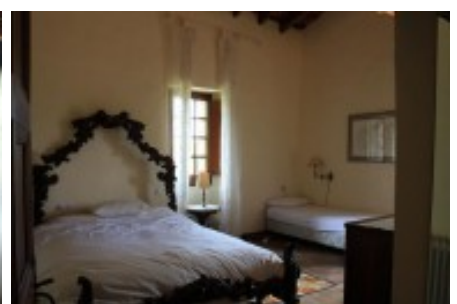

Masies Empordà

Masies Empordà

+34 972 620 112 +34 606 213 800 +34 619 075 119
info@masiesemporda.com - www.masiesemporda.com