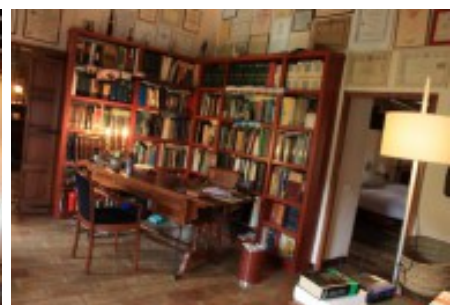

Masies Empordà

Masies Empordà

+34 972 620 112 +34 606 213 800 +34 619 075 119
info@masiesemporda.com - www.masiesemporda.com