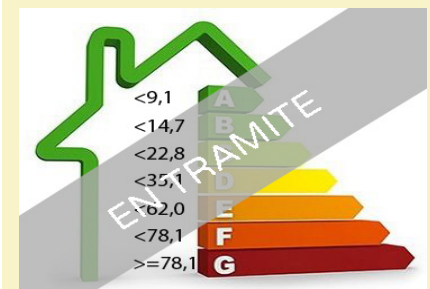

Masies Empordà

Masia consolidada estructuralment. Baix Empordà

Masia consolidada estructuralment de 300 m² envoltada de quatre hectàrees de camps i boscos. Està pendent la distribució d'espais interiors i la realització d'instal·lacions de llum, aigua i electricitat així com acabats. Situada en un paratge emblemàtic de Baix Empordà. Pou d'aigua, llum. Finca plana, casa orientada a sud. La finca té una ruïna al bosc d'uns 40 m² de planta amb possibilitats de ser restaurada.

[Ver más información sobre esta propiedad en nuestra página web](#)

Ref: 1197

Preu: 550000.00 €

Localitat: [BAIX EMPORDÀ](#)

Tipus: [MASIES](#)

Classificació: [Propietats venudes](#)

Construcció: 300 m²

Terreny: 41000 m²