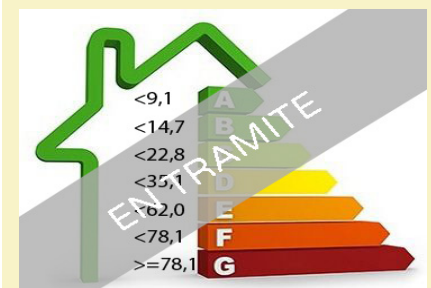

[CASES DE PEDRA](#)

**Classificació:** [En venda](#)

**Construcció:** 1100 m2

**Terreny:** 850 m2

**Característiques**

**addicionals:** Garaje

Calificación energética

*Masies Empordà*