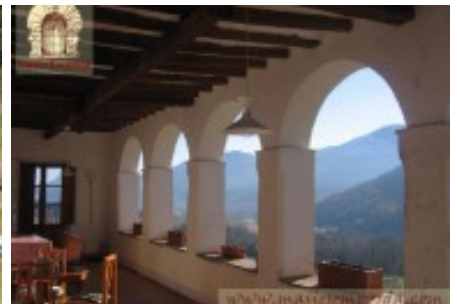

Masies Empordà

Masies Empordà

+34 972 620 112 +34 606 213 800 +34 619 075 119
info@masiesemporda.com - www.masiesemporda.com