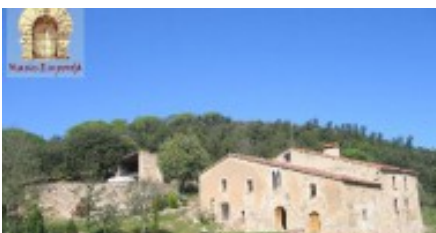

Masies Empordà

+34 972 620 112 +34 606 213 800 +34 619 075 119
info@masiesemporda.com - www.masiesemporda.com