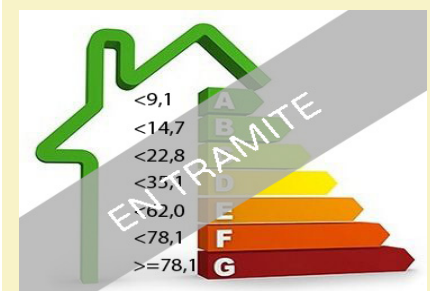

Calificación energética

Masies Empordà

+34 972 620 112 +34 606 213 800 +34 619 075 119
info@masiesemporda.com - www.masiesemporda.com