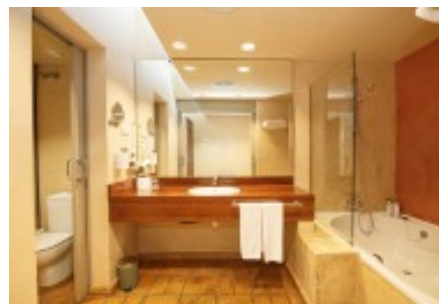

Masies Empordà

Masies Empordà

+34 972 620 112 +34 606 213 800 +34 619 075 119
info@masiesemporda.com - www.masiesemporda.com