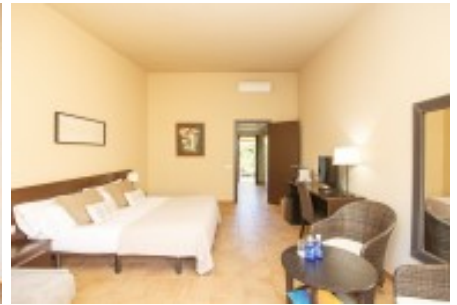

Masies Empordà

Masies Empordà

+34 972 620 112 +34 606 213 800 +34 619 075 119
info@masiesemporda.com - www.masiesemporda.com