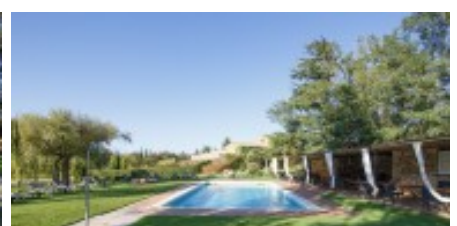

Masies Empordà

[Ver más información sobre esta propiedad en nuestra página web](#)

Masies Empordà

+34 972 620 112 +34 606 213 800 +34 619 075 119
info@masiesemporda.com - www.masiesemporda.com