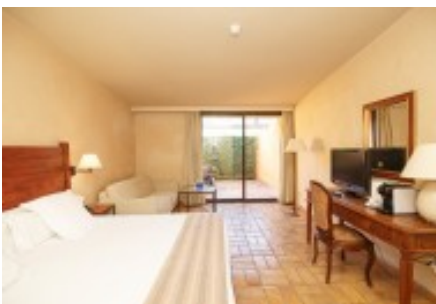

Masies Empordà

Masies Empordà

+34 972 620 112 +34 606 213 800 +34 619 075 119
info@masiesemporda.com - www.masiesemporda.com