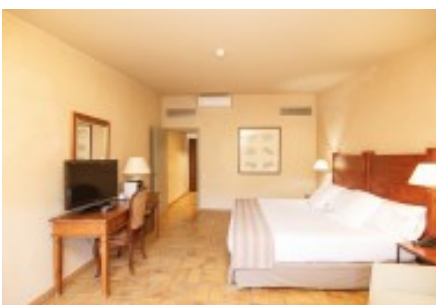

Masies Empordà

Masies Empordà

+34 972 620 112 +34 606 213 800 +34 619 075 119
info@masiesemporda.com - www.masiesemporda.com