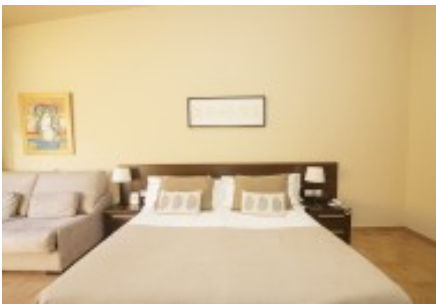

Masies Empordà

Masies Empordà

+34 972 620 112 +34 606 213 800 +34 619 075 119
info@masiesemporda.com - www.masiesemporda.com