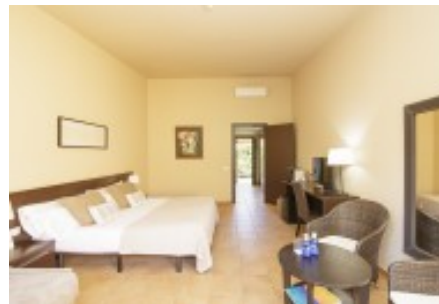

Masies Empordà

Masies Empordà

+34 972 620 112 +34 606 213 800 +34 619 075 119
info@masiesemporda.com - www.masiesemporda.com