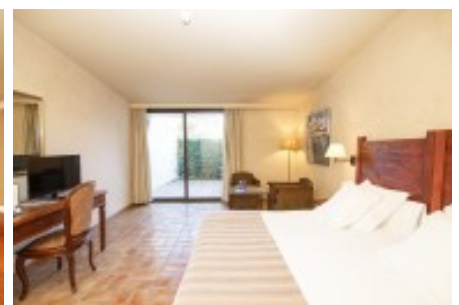

Masies Empordà

Masies Empordà

+34 972 620 112 +34 606 213 800 +34 619 075 119
info@masiesemporda.com - www.masiesemporda.com