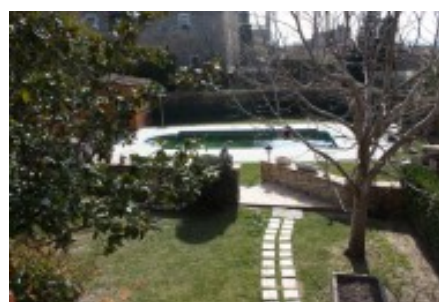

Masies Empordà

Masies Empordà

+34 972 620 112 +34 606 213 800 +34 619 075 119
info@masiesemporda.com - www.masiesemporda.com