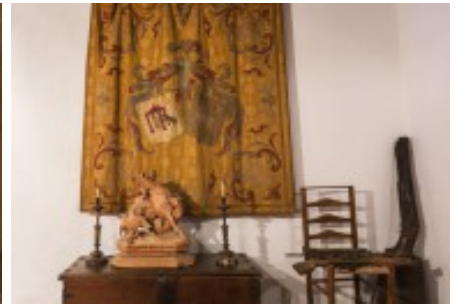

Masies Empordà

Masies Empordà

+34 972 620 112 +34 606 213 800 +34 619 075 119
info@masiesemporda.com - www.masiesemporda.com