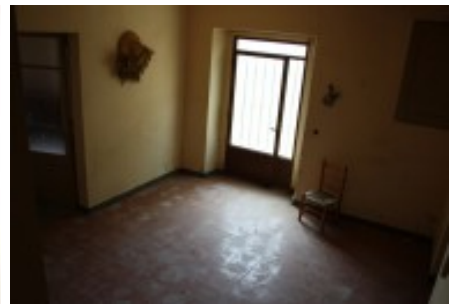

Masies Empordà

Masies Empordà

+34 972 620 112 +34 606 213 800 +34 619 075 119
info@masiesemporda.com - www.masiesemporda.com