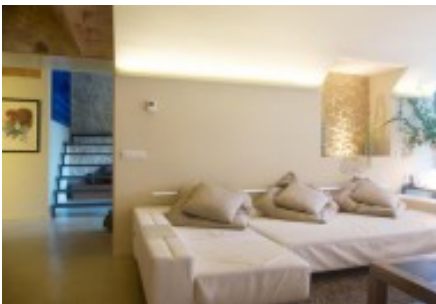

Masies Empordà

Masies Empordà

+34 972 620 112 +34 606 213 800 +34 619 075 119
info@masiesemporda.com - www.masiesemporda.com