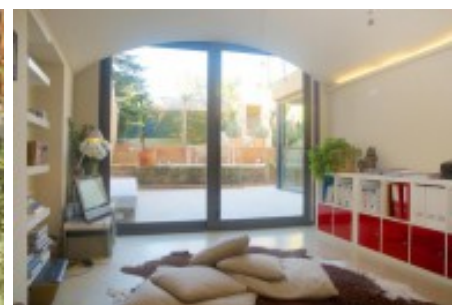

Masies Empordà

Masies Empordà

+34 972 620 112 +34 606 213 800 +34 619 075 119
info@masiesemporda.com - www.masiesemporda.com