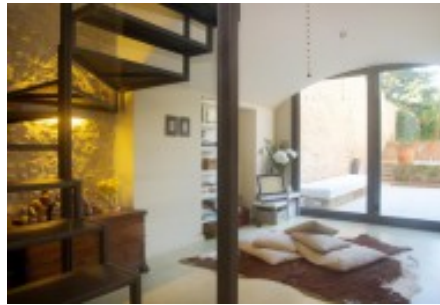

Masies Empordà

Masies Empordà

+34 972 620 112 +34 606 213 800 +34 619 075 119
info@masiesemporda.com - www.masiesemporda.com