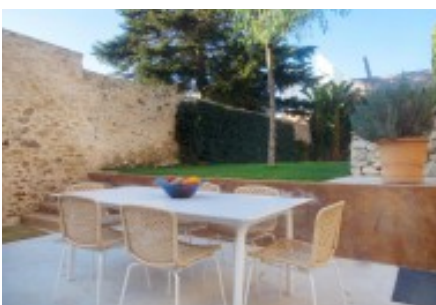

Masies Empordà

Masies Empordà

+34 972 620 112 +34 606 213 800 +34 619 075 119
info@masiesemporda.com - www.masiesemporda.com