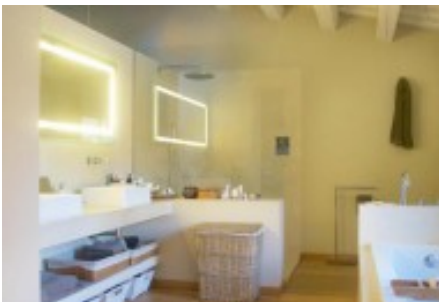

Masies Empordà

Masies Empordà

+34 972 620 112 +34 606 213 800 +34 619 075 119
info@masiesemporda.com - www.masiesemporda.com