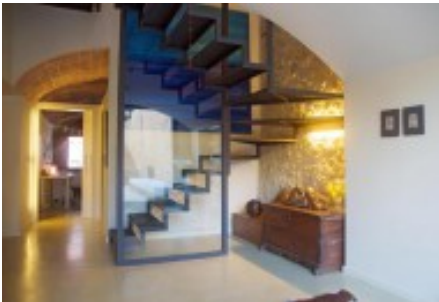

Masies Empordà

Masies Empordà

+34 972 620 112 +34 606 213 800 +34 619 075 119
info@masiesemporda.com - www.masiesemporda.com