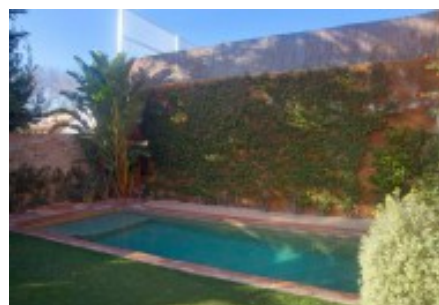

Masies Empordà

Masies Empordà

+34 972 620 112 +34 606 213 800 +34 619 075 119
info@masiesemporda.com - www.masiesemporda.com