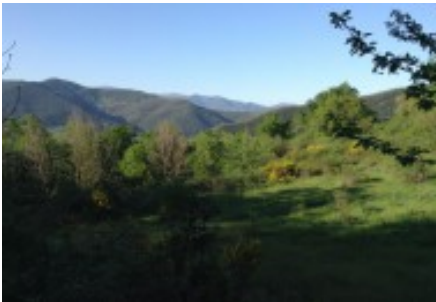

Masies Empordà

Masies Empordà

+34 972 620 112 +34 606 213 800 +34 619 075 119
info@masiesemporda.com - www.masiesemporda.com