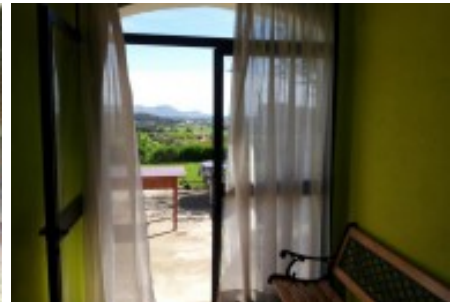

Masies Empordà

[Ver más información sobre esta propiedad en nuestra página web](#)

Masies Empordà

+34 972 620 112 +34 606 213 800 +34 619 075 119
info@masiesemporda.com - www.masiesemporda.com