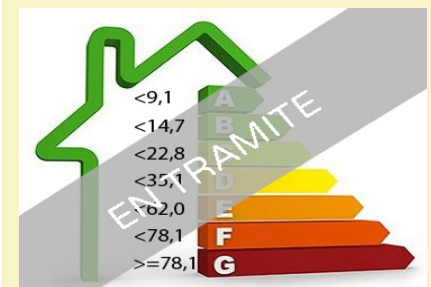

Calificación energética

Masies Empordà

+34 972 620 112 +34 606 213 800 +34 619 075 119
info@masiesemporda.com - www.masiesemporda.com