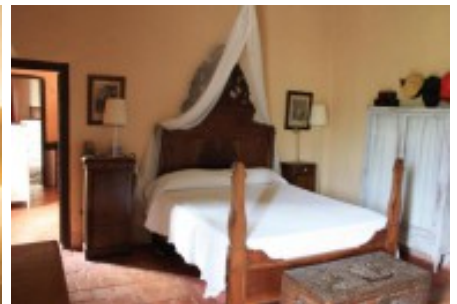

Masies Empordà

Masies Empordà

+34 972 620 112 +34 606 213 800 +34 619 075 119
info@masiesemporda.com - www.masiesemporda.com