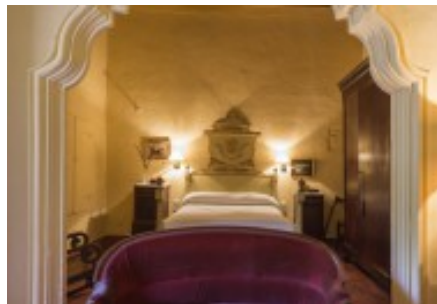

Masies Empordà

Masies Empordà

+34 972 620 112 +34 606 213 800 +34 619 075 119
info@masiesemporda.com - www.masiesemporda.com