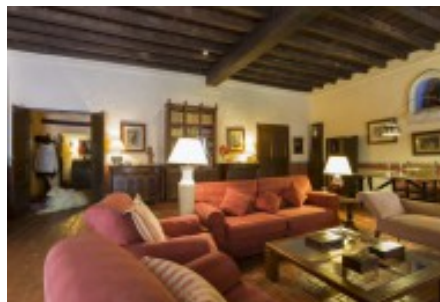

Masies Empordà

Masies Empordà

+34 972 620 112 +34 606 213 800 +34 619 075 119
info@masiesemporda.com - www.masiesemporda.com