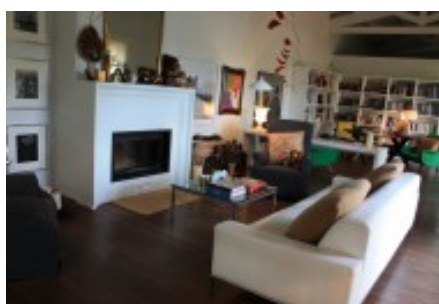

Masies Empordà

Masies Empordà

+34 972 620 112 +34 606 213 800 +34 619 075 119
info@masiesemporda.com - www.masiesemporda.com