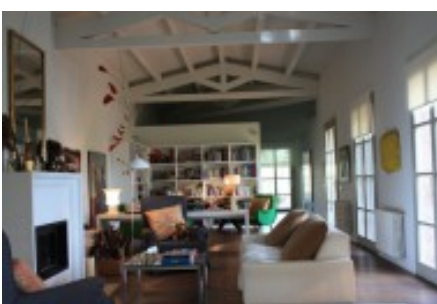

Masies Empordà

Masies Empordà

+34 972 620 112 +34 606 213 800 +34 619 075 119
info@masiesemporda.com - www.masiesemporda.com