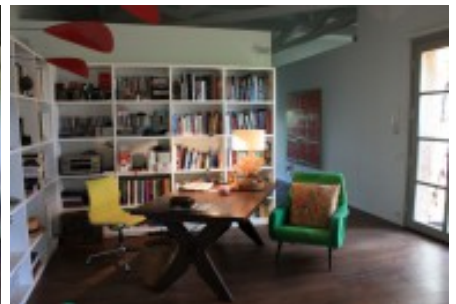

Masies Empordà

Masies Empordà

+34 972 620 112 +34 606 213 800 +34 619 075 119
info@masiesemporda.com - www.masiesemporda.com