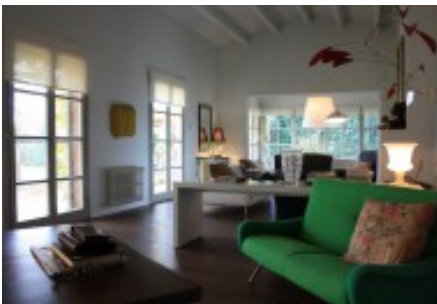

Masies Empordà

Masies Empordà

+34 972 620 112 +34 606 213 800 +34 619 075 119
info@masiesemporda.com - www.masiesemporda.com