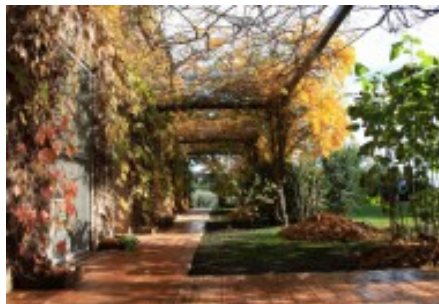

Masies Empordà

Masies Empordà

+34 972 620 112 +34 606 213 800 +34 619 075 119
info@masiesemporda.com - www.masiesemporda.com