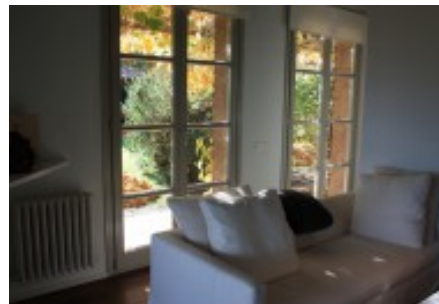

Masies Empordà

Masies Empordà

+34 972 620 112 +34 606 213 800 +34 619 075 119
info@masiesemporda.com - www.masiesemporda.com