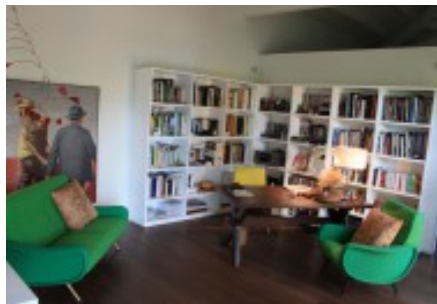

Masies Empordà

Masies Empordà

+34 972 620 112 +34 606 213 800 +34 619 075 119
info@masiesemporda.com - www.masiesemporda.com