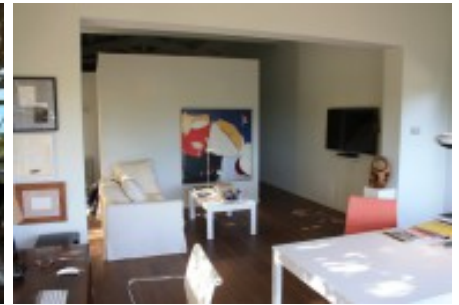

Masies Empordà

Masies Empordà

+34 972 620 112 +34 606 213 800 +34 619 075 119
info@masiesemporda.com - www.masiesemporda.com