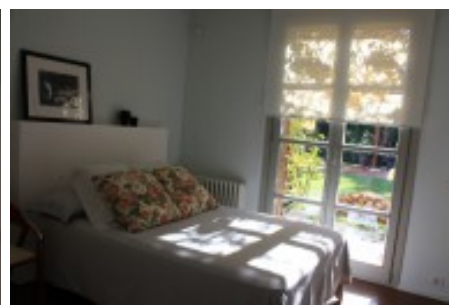

Masies Empordà

Masies Empordà

+34 972 620 112 +34 606 213 800 +34 619 075 119
info@masiesemporda.com - www.masiesemporda.com