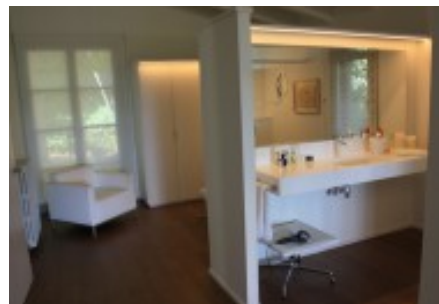

Masies Empordà

Masies Empordà

+34 972 620 112 +34 606 213 800 +34 619 075 119
info@masiesemporda.com - www.masiesemporda.com