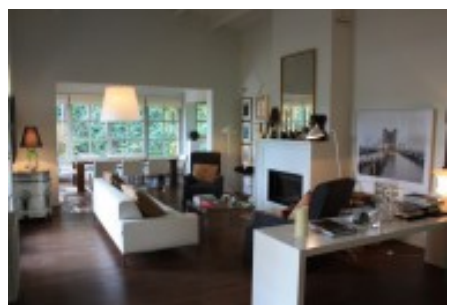

Masies Empordà

Masies Empordà

+34 972 620 112 +34 606 213 800 +34 619 075 119
info@masiesemporda.com - www.masiesemporda.com