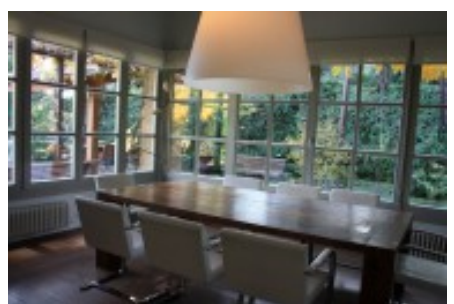

Masies Empordà

Masies Empordà

+34 972 620 112 +34 606 213 800 +34 619 075 119
info@masiesemporda.com - www.masiesemporda.com