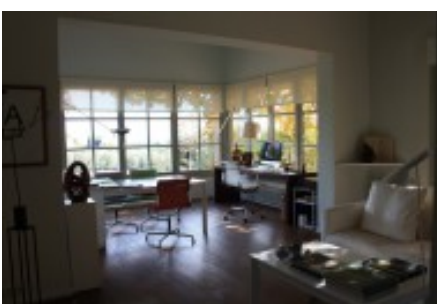

Masies Empordà

Masies Empordà

+34 972 620 112 +34 606 213 800 +34 619 075 119
info@masiesemporda.com - www.masiesemporda.com