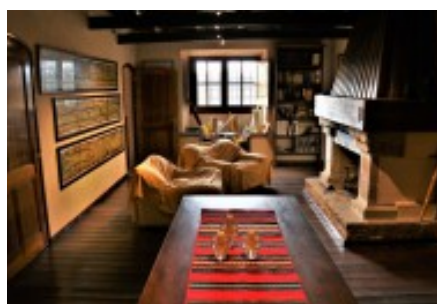

Masies Empordà

Annexos:

1.- Paller: 120 m2 i 5 d'altura, estructura diàfana.

[Ver más información sobre esta propiedad en nuestra página web](#)

Masies Empordà

+34 972 620 112 +34 606 213 800 +34 619 075 119
info@masiesemporda.com - www.masiesemporda.com