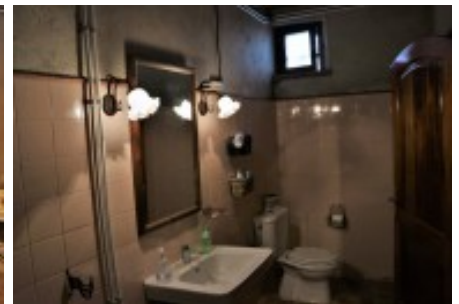

Masies Empordà

Masies Empordà

+34 972 620 112 +34 606 213 800 +34 619 075 119
info@masiesemporda.com - www.masiesemporda.com