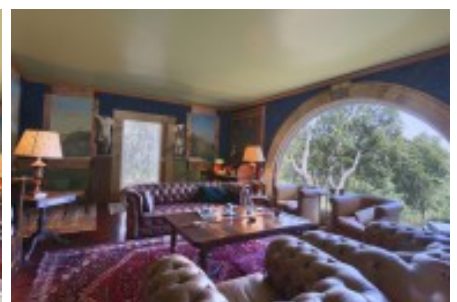

Masies Empordà

Masies Empordà

+34 972 620 112 +34 606 213 800 +34 619 075 119
info@masiesemporda.com - www.masiesemporda.com