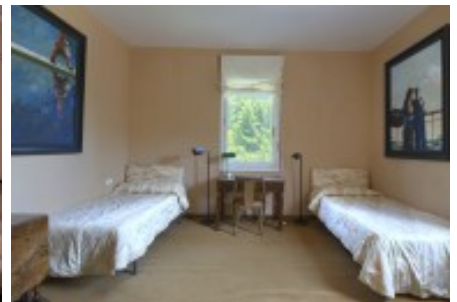

Masies Empordà

Masies Empordà

+34 972 620 112 +34 606 213 800 +34 619 075 119
info@masiesemporda.com - www.masiesemporda.com