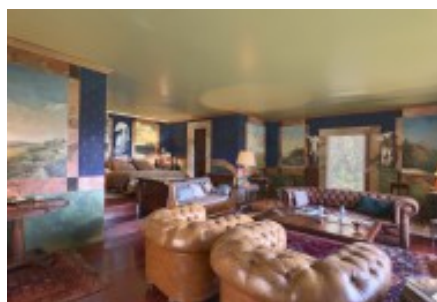

Masies Empordà

Masies Empordà

+34 972 620 112 +34 606 213 800 +34 619 075 119
info@masiesemporda.com - www.masiesemporda.com