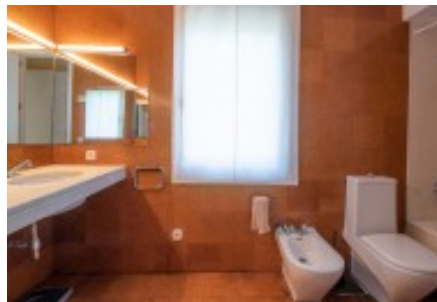

Masies Empordà

Masies Empordà

+34 972 620 112 +34 606 213 800 +34 619 075 119
info@masiesemporda.com - www.masiesemporda.com