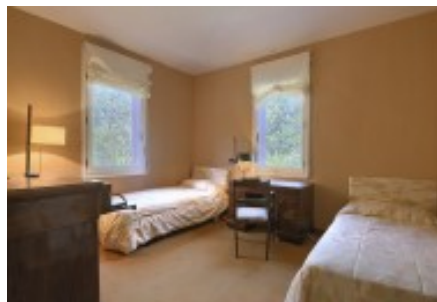

Masies Empordà

Masies Empordà

+34 972 620 112 +34 606 213 800 +34 619 075 119
info@masiesemporda.com - www.masiesemporda.com