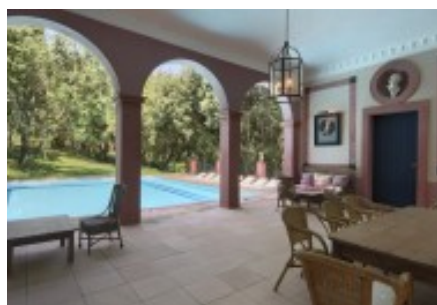

Masies Empordà

Masies Empordà

+34 972 620 112 +34 606 213 800 +34 619 075 119
info@masiesemporda.com - www.masiesemporda.com