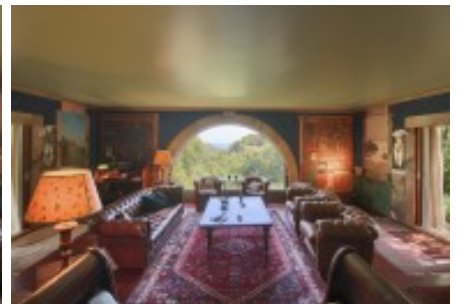

Masies Empordà

Masies Empordà

+34 972 620 112 +34 606 213 800 +34 619 075 119
info@masiesemporda.com - www.masiesemporda.com