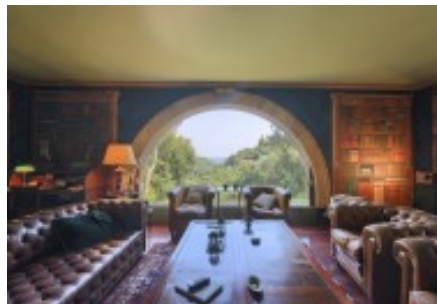

Masies Empordà

Masies Empordà

+34 972 620 112 +34 606 213 800 +34 619 075 119
info@masiesemporda.com - www.masiesemporda.com