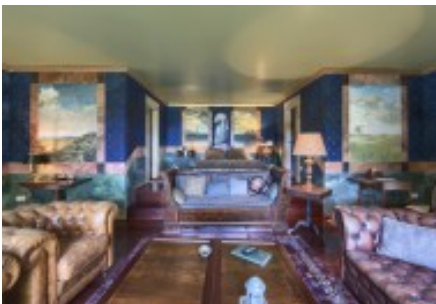

Masies Empordà

Masies Empordà

+34 972 620 112 +34 606 213 800 +34 619 075 119
info@masiesemporda.com - www.masiesemporda.com