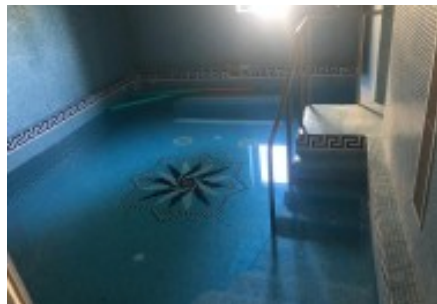

Masies Empordà

Masies Empordà

+34 972 620 112 +34 606 213 800 +34 619 075 119
info@masiesemporda.com - www.masiesemporda.com