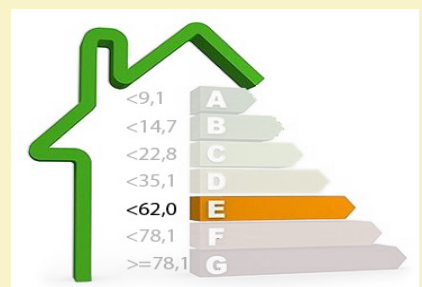

Calificación energética

KgCO2/m2/any: **38**

Kwh/m2/any: **45**

Masies Empordà

+34 972 620 112 +34 606 213 800 +34 619 075 119
info@masiesemporda.com - www.masiesemporda.com