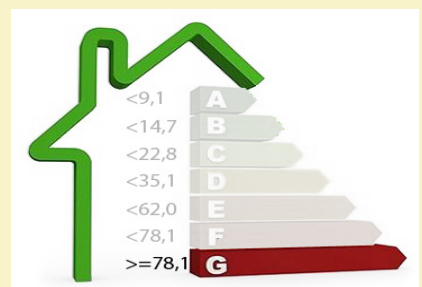

Calificación energética

KgCO2/m2/any: **40**

Kwh/m2/any: **180**

Masies Empordà

+34 972 620 112 +34 606 213 800 +34 619 075 119
info@masiesemporda.com - www.masiesemporda.com