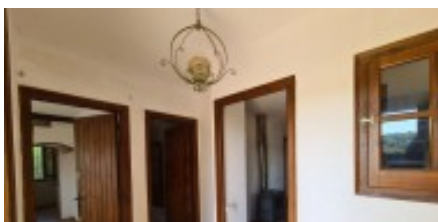

Masies Empordà

[Ver más información sobre esta propiedad en nuestra página web](#)

Masies Empordà

+34 972 620 112 +34 606 213 800 +34 619 075 119
info@masiesemporda.com - www.masiesemporda.com