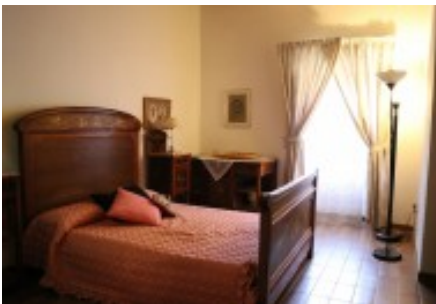

Masies Empordà

Masies Empordà

+34 972 620 112 +34 606 213 800 +34 619 075 119
info@masiesemporda.com - www.masiesemporda.com