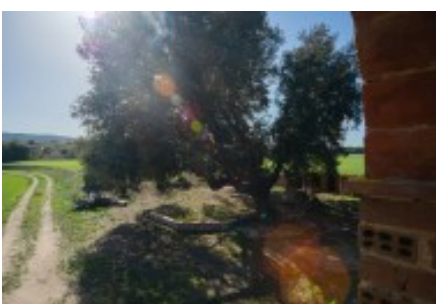

Masies Empordà

Masies Empordà

+34 972 620 112 +34 606 213 800 +34 619 075 119
info@masiesemporda.com - www.masiesemporda.com