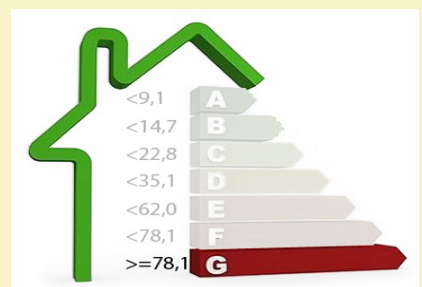

Calificación energética

KgCO2/m2/any: **15**

Kwh/m2/any: **30**

Masies Empordà

+34 972 620 112 +34 606 213 800 +34 619 075 119
info@masiesemporda.com - www.masiesemporda.com