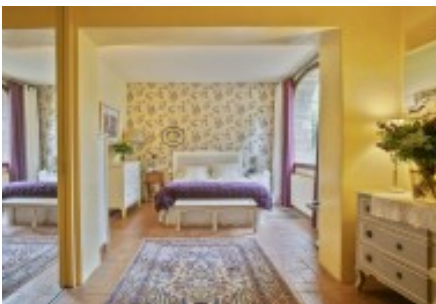

Masies Empordà

Masies Empordà

+34 972 620 112 +34 606 213 800 +34 619 075 119
info@masiesemporda.com - www.masiesemporda.com