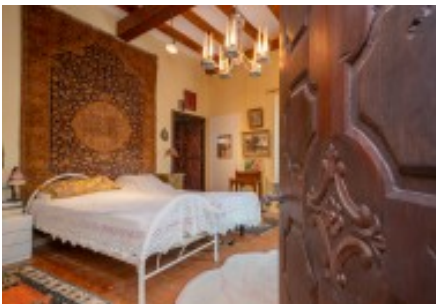

Masies Empordà

Masies Empordà

+34 972 620 112 +34 606 213 800 +34 619 075 119
info@masiesemporda.com - www.masiesemporda.com