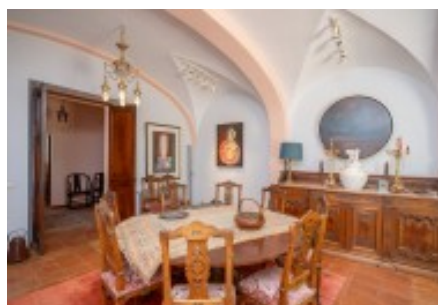

Masies Empordà

Masies Empordà

+34 972 620 112 +34 606 213 800 +34 619 075 119
info@masiesemporda.com - www.masiesemporda.com