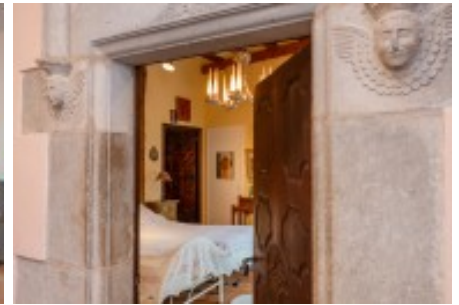

Masies Empordà

Masies Empordà

+34 972 620 112 +34 606 213 800 +34 619 075 119
info@masiesemporda.com - www.masiesemporda.com