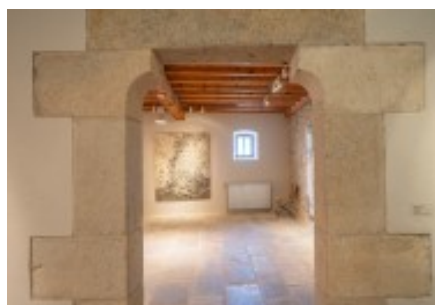

Masies Empordà

Masies Empordà

+34 972 620 112 +34 606 213 800 +34 619 075 119
info@masiesemporda.com - www.masiesemporda.com