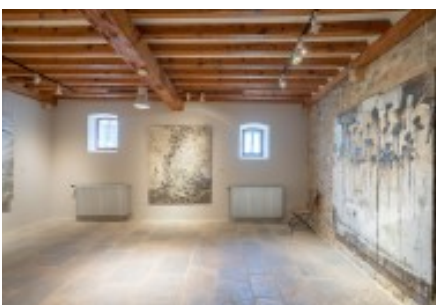

Masies Empordà

Masies Empordà

+34 972 620 112 +34 606 213 800 +34 619 075 119
info@masiesemporda.com - www.masiesemporda.com